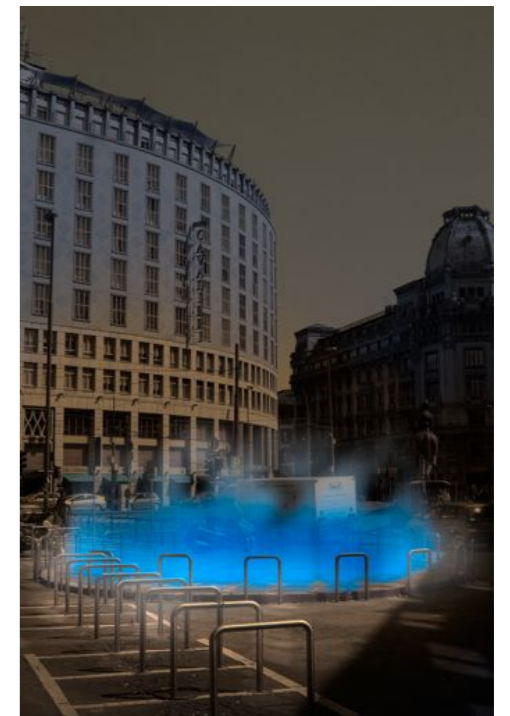

# Piazza Missori. Contesto e specifiche.

Scala 1:100

- Proiettori cambiicolore
- Luce
- Macchine del fumo
- Fumo

# Piazza Cavour. Contesto e specifiche.

Scala 1:100

● Proiettori cambiacolore

■ Luce

● Macchine del fumo

■ Fumo