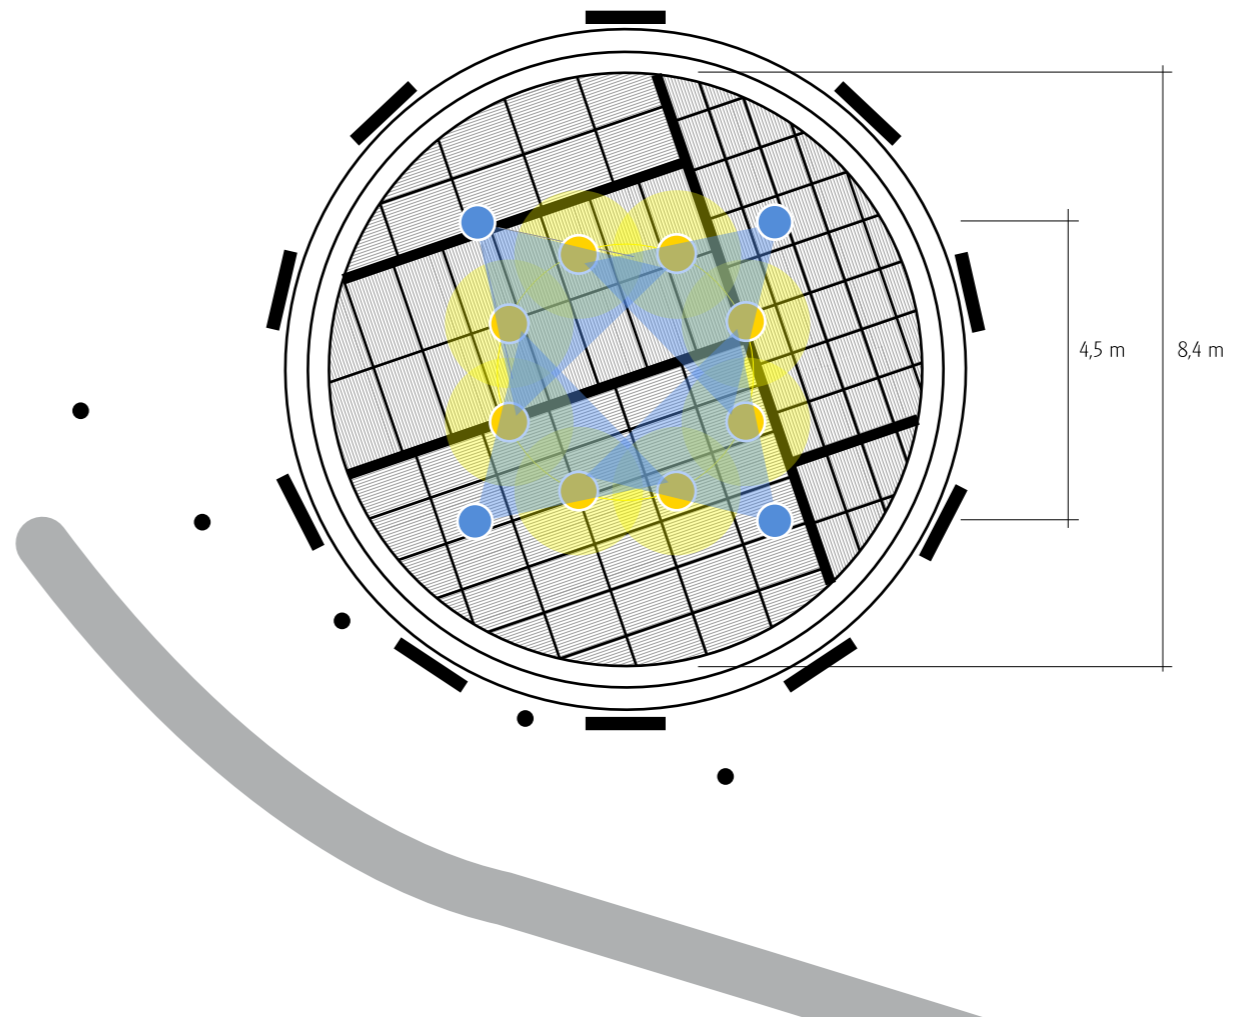

**Led 2010**

**Nebbia  
cromatica.**

**Tavole di progetto.**

# Piazza Missori. Contesto e specifiche.

Scala 1:100

- Proiettori cambiicolore
- Luce
- Macchine del fumo
- Fumo

# Piazza Cavour. Contesto e specifiche.

Scala 1:100

● Proiettori cambiacolore

■ Luce

● Macchine del fumo

■ Fumo