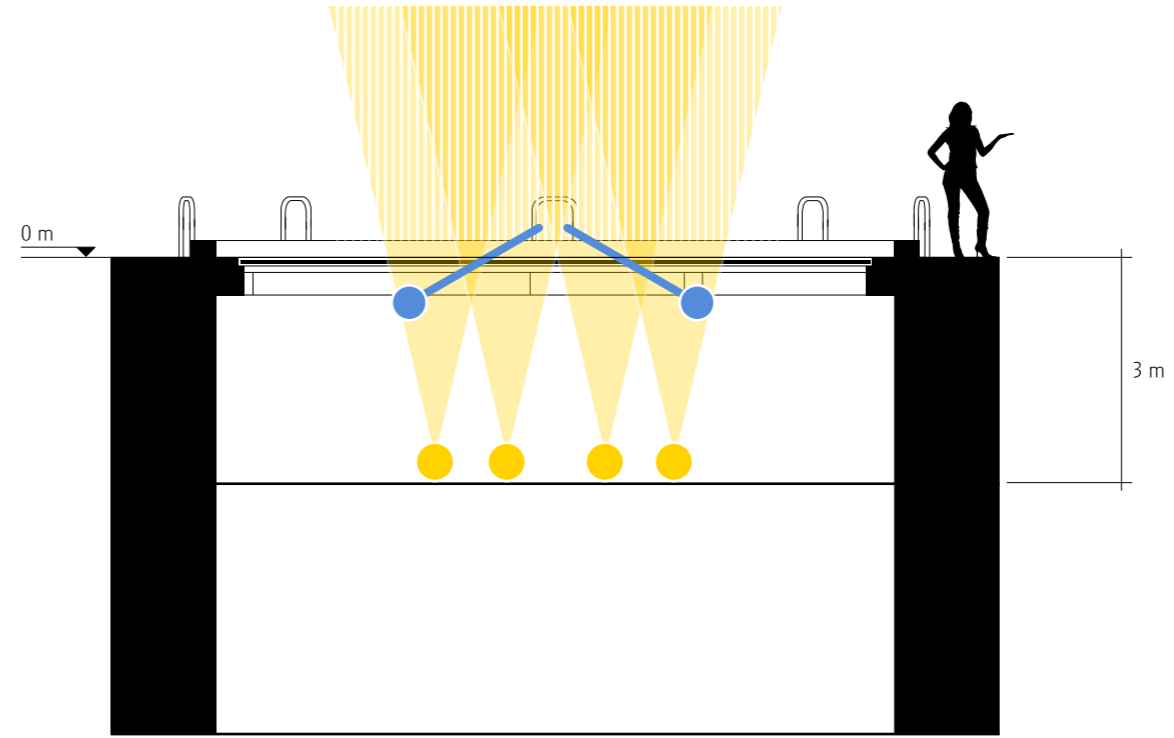

**Led 2010**

**Nebbia  
cromatica.**

**Tavole di progetto.**

# Piazza Missori. Contesto e specifiche.

Scala 1:100

- Proiettori cambiicolore
- Luce
- Macchine del fumo
- Fumo

# Piazza Cavour. Contesto e specifiche.

Scala 1:100

● Proiettori cambiacolore

■ Luce

● Macchine del fumo

■ Fumo