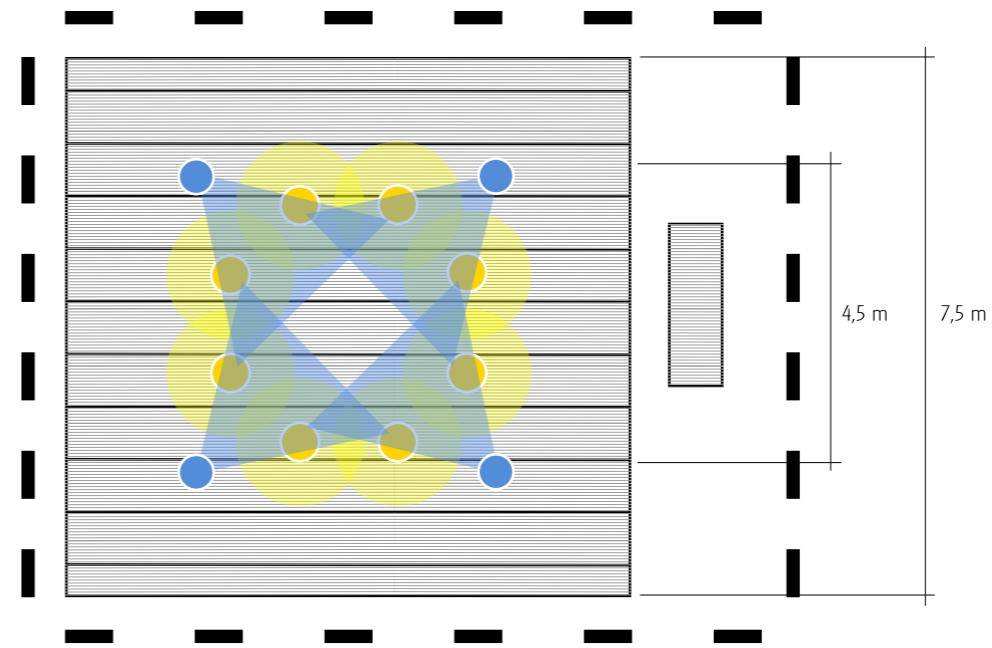

# Piazza Missori. Contesto e specifiche.

Scala 1:100

- Proiettori cambiicolore
- Luce
- Macchine del fumo
- Fumo

# Piazza Cavour. Contesto e specifiche.

Scala 1:100

● Proiettori cambiacolore

■ Luce

● Macchine del fumo

■ Fumo